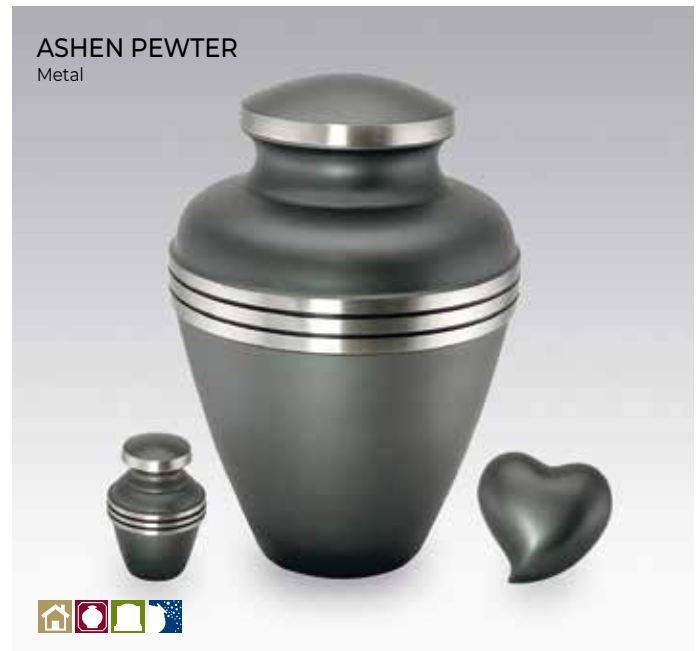

ASHEN PEWTER
Metal

▼ **US210-30069**
6⅞" dia. X 9¾" H
Vol: 200 ci

Keepsake
▼ **UK210-30104**
1⅞" dia. X 2⅞" H
Vol: 4 ci
Heart
▼ **UK210-30059**
3¼" W X 1⅞" D X 3⅞" H
Vol: 5 ci