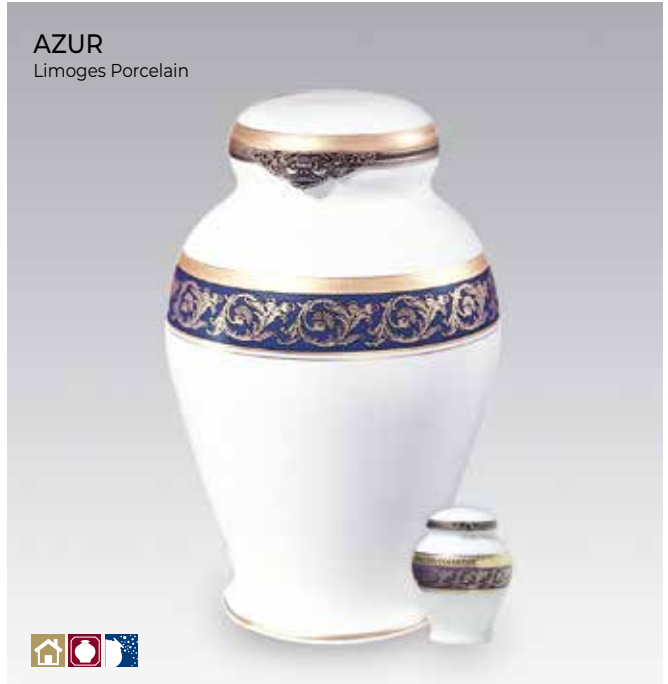

Madison Passion
US325-00006
7" W X 7" D X 10" H
Vol: 215 ci

HIGHLAND
Solid Maple
Cherry Satin

US120-00009
10¼" W X 7½" D X 14" H
Vol: 200 ci

AZUR
Limoges Porcelain

US610-00474
7" dia. X 10⅞" H
Vol: 205 ci