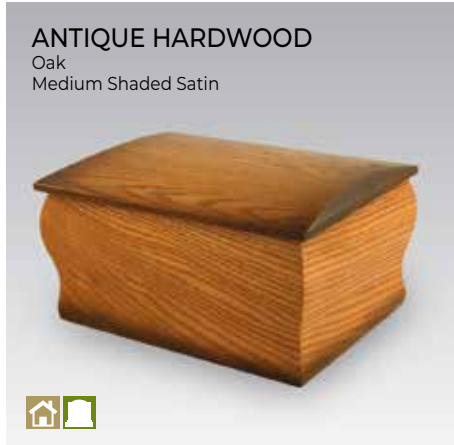

Oak Leaf

▼ **US235-20012**

5⁵/₈" W X 5⁵/₈" D X 7" H
Vol 212 ci

Wheat

▼ **US235-20013**

5⁵/₈" W X 5⁵/₈" D X 7" H
Vol 212 ci

US199-20015
6¾" W X 9⅞" D X 6⅝" H
Vol: 225 ci

US199-20005
8" W X 10¾" D X 8⅞" H
Vol: 220 ci