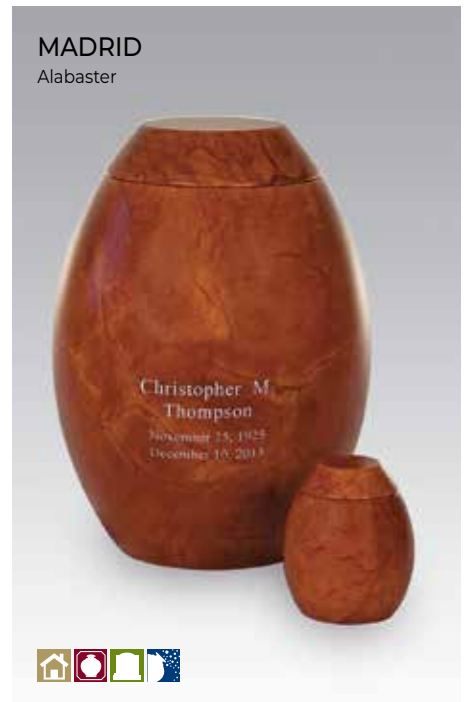

Keepsake
UK610-00223
2¾" dia. X 3½" H
Vol: 15 ci

ALICANTE
Alabaste

▽ **US520-00001**
7¼" dia. X 9⅞" H
Vol: 195 ci

Keepsake
UK520-00001
3⅞" dia. X 3⅞" H
Vol: 6 ci

MADRID
Alabaster

▽ **US520-00003**
7¼" dia. X 9⅞" H
Vol: 195 ci